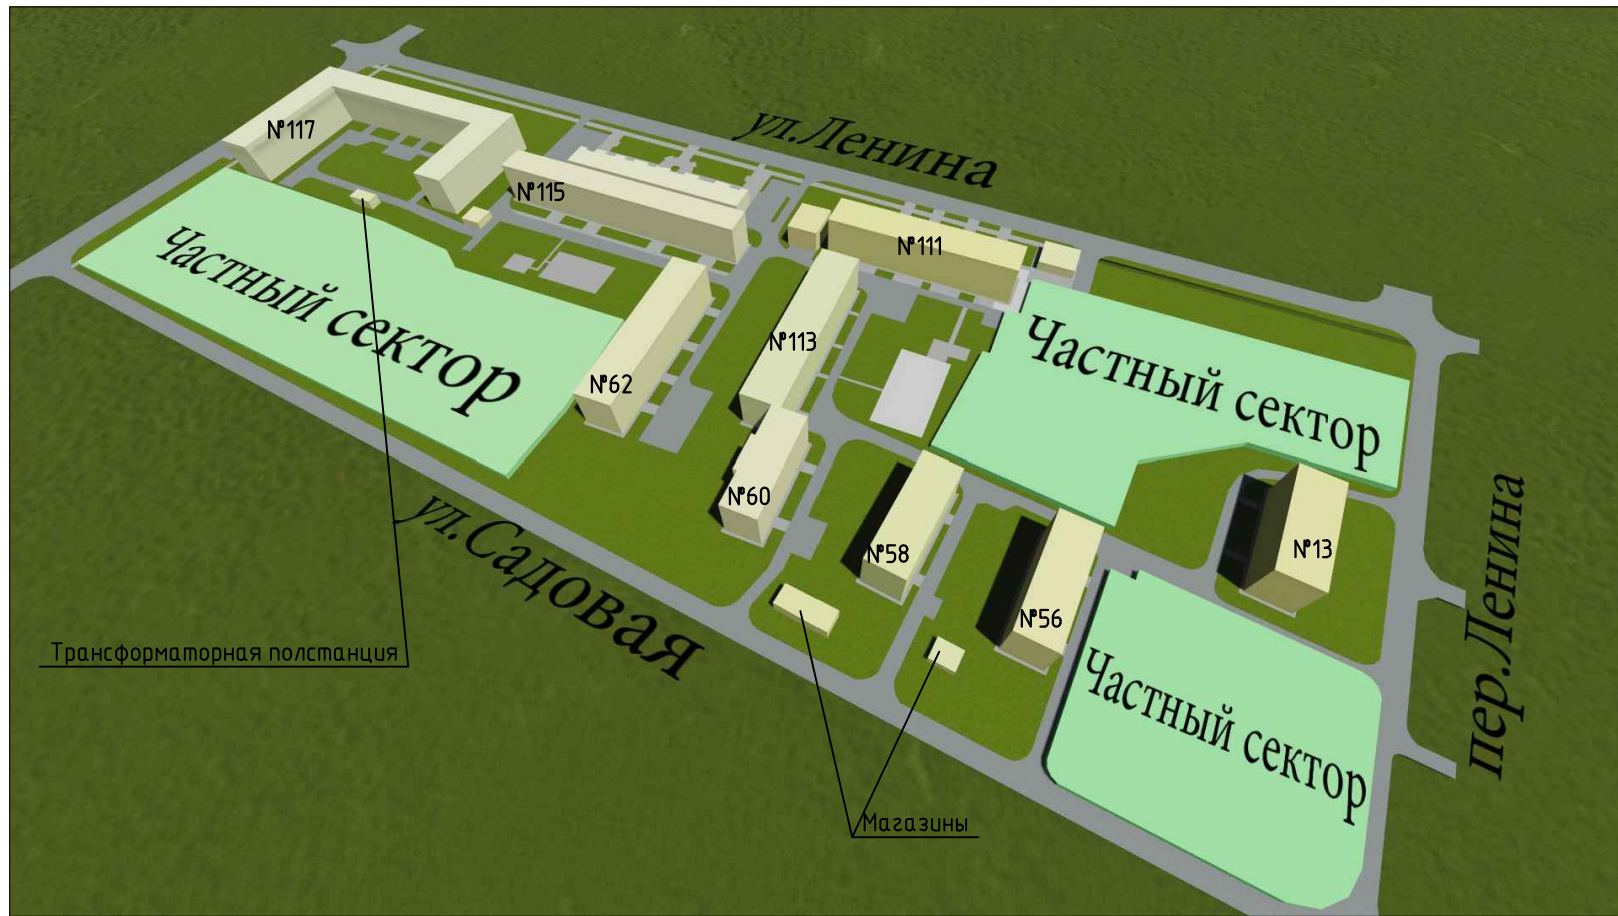

ВИД НА РЕМОНТИРУЕМЫЙ УЧАСТОК С СЕВЕРО-ВОСТОЧНОГО НАПРАВЛЕНИЯ

Согласовано			
Инв. № подл.	Подп. и дата	Взам. инв. №	

Изм.	Кол.уч.	Лист	№ док.	Подп.	Дата
Директор		Харина Д. С.			
ГИП		Харина Д. С.			
Архитектор					
Исполнил		Мингалева			

Ремонт дворовых территорий и проездов к многоквартирным жилым домам по ул. Ленина №117, №115, №113, №111, ул. Садовой №60, №58 в г. Изобильном		
Стадия	Лист	Листов
	3	
000" Архитектура и Градостроительство"		

Вид на ремонтируемый участок с северо-восточного направления